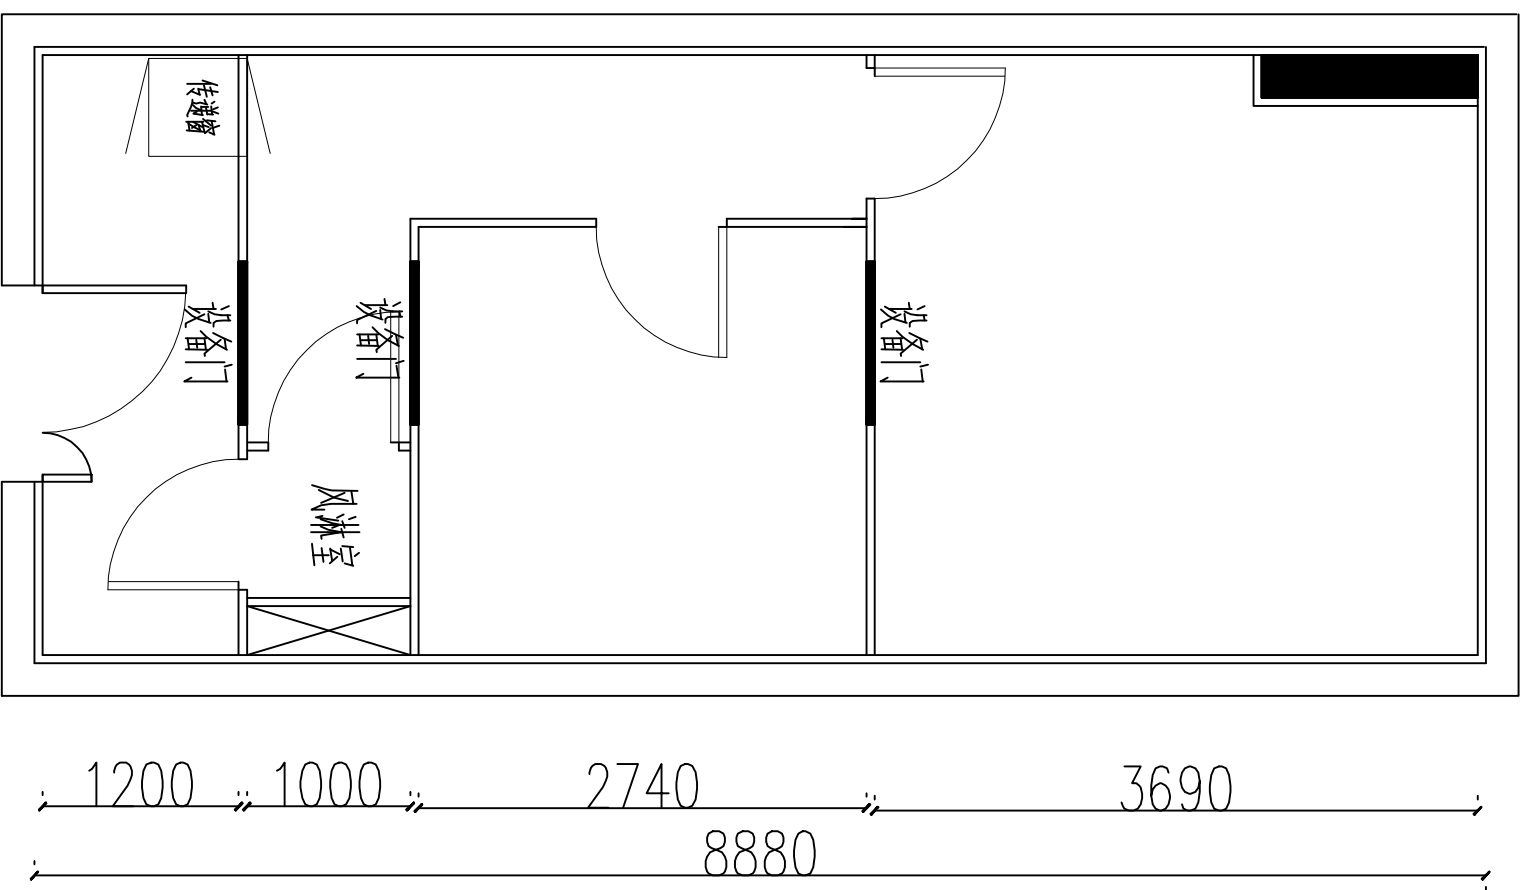

2201室

项目名称		2201细胞房修缮		工程名称		2201细胞房修缮		工程号	
专业阶段		方案设计		建设地点		中国科学院健康科学研究所		图别	
设计		设计		图名		细胞房平面布置图		图号	
日期		日期		日期		日期		日期	
2018.04.27		2018.04.27		2018.04.27		2018.04.27		2018.04.27	